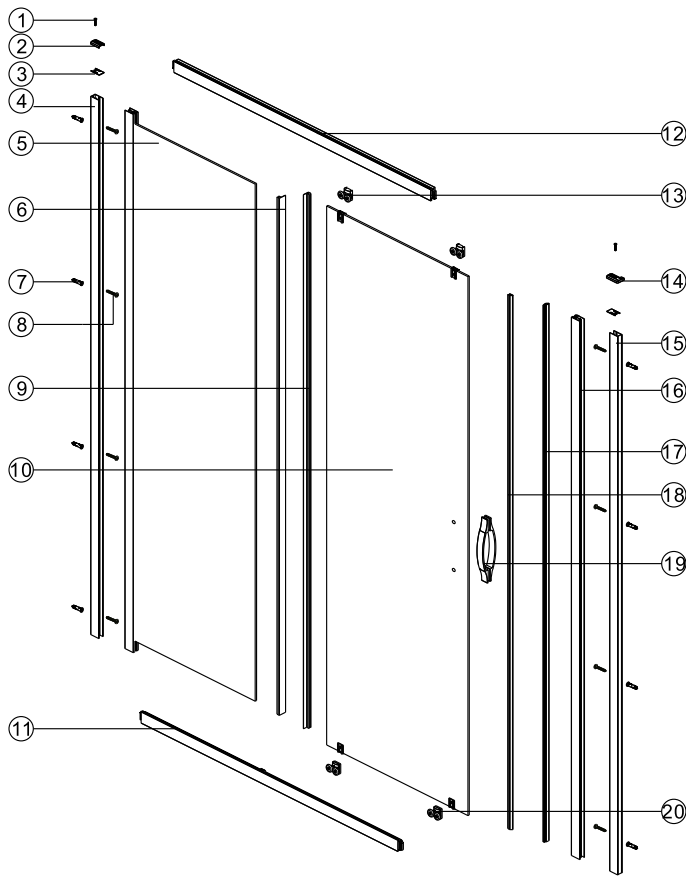

SIGMA SIMPLY

GS3170/GS4370, GS3175/GS4375, GS3180/GS4380
GS3190/GS4390, GS3110/GS4310

EN14428

Glass shower enclosure
cleaning efficiency: conforming
impact resistance: conforming
operating life: conforming

Skleněné sprchové zástěny
schopnost: vyhovuje
odolnost proti nárazu: vyhovuje
životnost: vyhovuje

 **GELCO**

GELCO s.r.o., Makovského 1341, 163 000 Praha 6

1 X2  ST4X20	2 X1 	3 X2 	4 X1 	5 X1 	6 X1 
7 X8 	8 X8  ST4X40	9 X1 	10 X1 	11 X1 	12 X1 
13 X2 	14 X1 	15 X1 	16 X1 	17 X1 	18 X1 
19 X1 	20 X2 	21 X1  ST4X20	22 X1 	23 X1 	24 X1 
25 X1 	26 X4  ST4X10				

Ø 6mm

A 01

SIZE	X,mm	Y,mm
1200X700	1180~1220	680~700
1200X750	1180~1220	730~750
1200X800	1180~1220	780~800
1200X900	1180~1220	880~900
1200X1000	1180~1220	980~1000

A 02

A 03

A 04

A 05

A 06