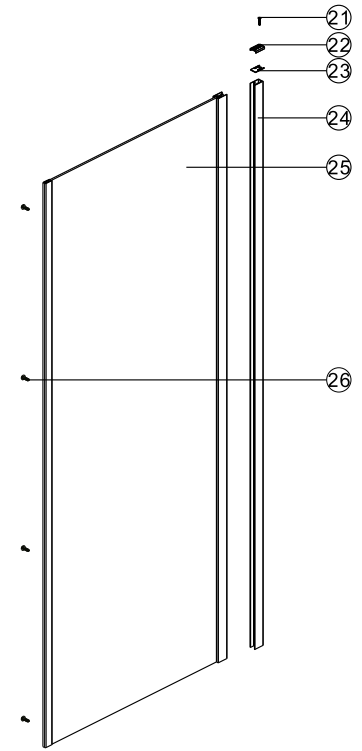

SIGMA SIMPLY

GS3170/GS4370, GS3175/GS4375, GS3180/GS4380
GS3190/GS4390, GS3110/GS4310

EN14428

Glass shower enclosure
cleaning efficiency: conforming
impact resistance: conforming
operating life: conforming

Skleněné sprchové zástěny
schopnost: vyhovuje
odolnost proti nárazu: vyhovuje
životnost: vyhovuje

 **GELCO**

GELCO s.r.o., Makovského 1341, 163 000 Praha 6

1 X2  ST4X20	2 X1 	3 X2 	4 X1 	5 X1 	6 X1 
7 X8 	8 X8  ST4X40	9 X1 	10 X1 	11 X1 	12 X1 
13 X2 	14 X1 	15 X1 	16 X1 	17 X1 	18 X1 
19 X1 	20 X2 	21 X1  ST4X20	22 X1 	23 X1 	24 X1 
25 X1 	26 X4  ST4X10				

Ø 6mm

A 01

SIZE	X,mm	Y,mm
1200X700	1180~1220	680~700
1200X750	1180~1220	730~750
1200X800	1180~1220	780~800
1200X900	1180~1220	880~900
1200X1000	1180~1220	980~1000

A 02

A 03

A 04

A 05

A 06