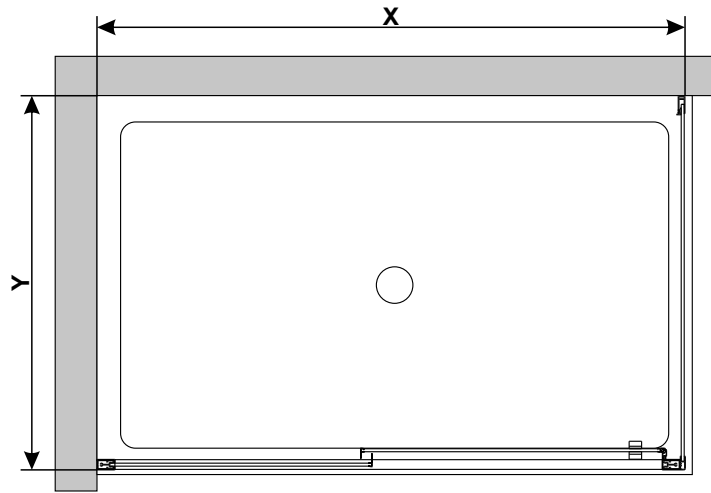

Skleněné sprchové zástěny
schopnost: vyhovuje
odolnost proti nárazu: vyhovuje
životnost: vyhovuje

 **GELCO**

GELCO s.r.o., Makovského 1341, 163 000 Praha 6

1 X2  ST4X20	2 X1 	3 X2 	4 X1 	5 X1 	6 X1 
7 X8 	8 X8  ST4X40	9 X1 	10 X1 	11 X1 	12 X1 
13 X2 	14 X1 	15 X1 	16 X1 	17 X1 	18 X1 
19 X1 	20 X2 	21 X1  ST4X20	22 X1 	23 X1 	24 X1 
25 X1 	26 X4  ST4X10				

Ø 6mm

A 01

SIZE	X,mm	Y,mm
1200X700	1180~1220	680~700
1200X750	1180~1220	730~750
1200X800	1180~1220	780~800
1200X900	1180~1220	880~900
1200X1000	1180~1220	980~1000

A 02

A 03

A 04

A 05

A 06