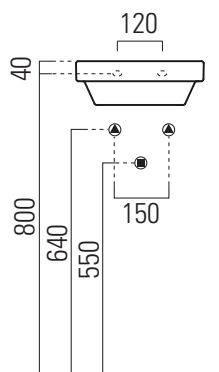

Norm

35×26

Lavabo / Washbasin
35×26 cm
5,3 kg

LAVABO senza foro troppopieno, monoforo.
Installazione a sospensione, appoggio o ad
incasso.

WASHBASIN with no overflow, one taphole
fitting. Wall hung, countertop, built-in instal-
lation.

Colori - Colours	Codici - Codes	Fori - Tapholes
<input type="radio"/> Bianco lucido - White glossy	8650111	monoforo / one taphole fitting

325x245 Taglio del mobile per installazione a incasso.
325x245 Furniture cut for built-in basin installation in basin installation.