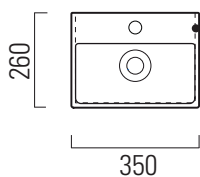

Norm

35×26

Lavabo / Washbasin
35×26 cm
5,3 kg

LAVABO senza foro troppopieno, monoforo.
Installazione a sospensione, appoggio o ad
incasso.

WASHBASIN with no overflow, one taphole
fitting. Wall hung, countertop, built-in instal-
lation.

Colori - Colours	Codici - Codes	Fori - Tapholes
<input type="radio"/> Bianco lucido - White glossy	8650111	monoforo / one taphole fitting

325x245 Taglio del mobile per installazione a incasso.
325x245 Furniture cut for built-in basin installation in basin installation.