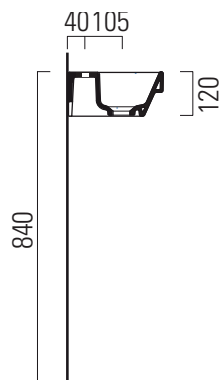

Norm

35×26

Lavabo / Washbasin
35×26 cm
5,3 kg

LAVABO senza foro troppopieno, monoforo.
Installazione a sospensione, appoggio o ad
incasso.

WASHBASIN with no overflow, one taphole
fitting. Wall hung, countertop, built-in instal-
lation.

Colori - Colours	Codici - Codes	Fori - Tapholes
<input type="radio"/> Bianco lucido - White glossy	8650111	monoforo / one taphole fitting

325x245 Taglio del mobile per installazione a incasso.
325x245 Furniture cut for built-in basin installation in basin installation.