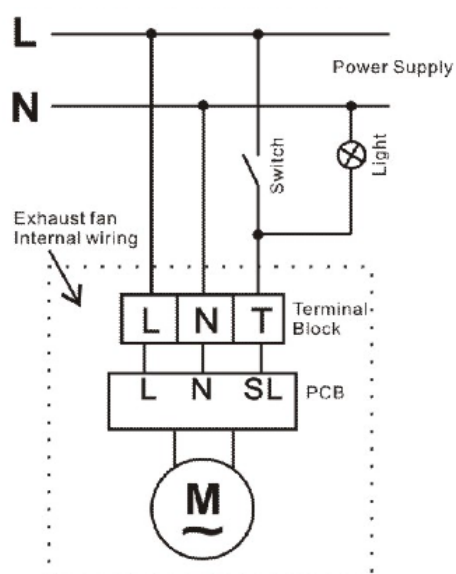

### TECTO stropní ventilátor axiální s časovačem, 20W, potrubí 100mm, bílá

Tento ventilátor je vybaven časovačem, který umožňuje nastavení požadovaného času doběhu. Ventilátor se spustí sepnutím spínače. Po jeho vypnutí ventilátor běží dál po stanovenou dobu a pak se vypne. Pro správné fungování časovače musí být ventilátor zapnut alespoň 1 minutu. Doběhový časovač je možné nastavit v rozsahu 1 – 25 minut.

(Pro nastavení časovače použijte knoflík A na obrázku níže.)

#### A.) Připojení s osvětlením

##### Schéma zapojení