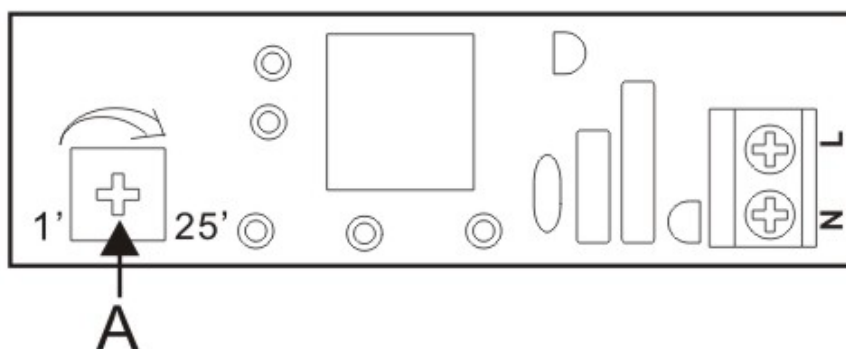

TC202

TECTO stropní ventilátor axiální s časovačem, 20W, potrubí 100mm, bílá

Tento ventilátor je vybaven časovačem, který umožňuje nastavení požadovaného času doběhu. Ventilátor se spustí sepnutím spínače. Po jeho vypnutí ventilátor běží dál po stanovenou dobu a pak se vypne. Pro správné fungování časovače musí být ventilátor zapnut alespoň 1 minutu. Doběhový časovač je možné nastavit v rozsahu 1 – 25 minut.

(Pro nastavení časovače použijte knoflík A na obrázku níže.)