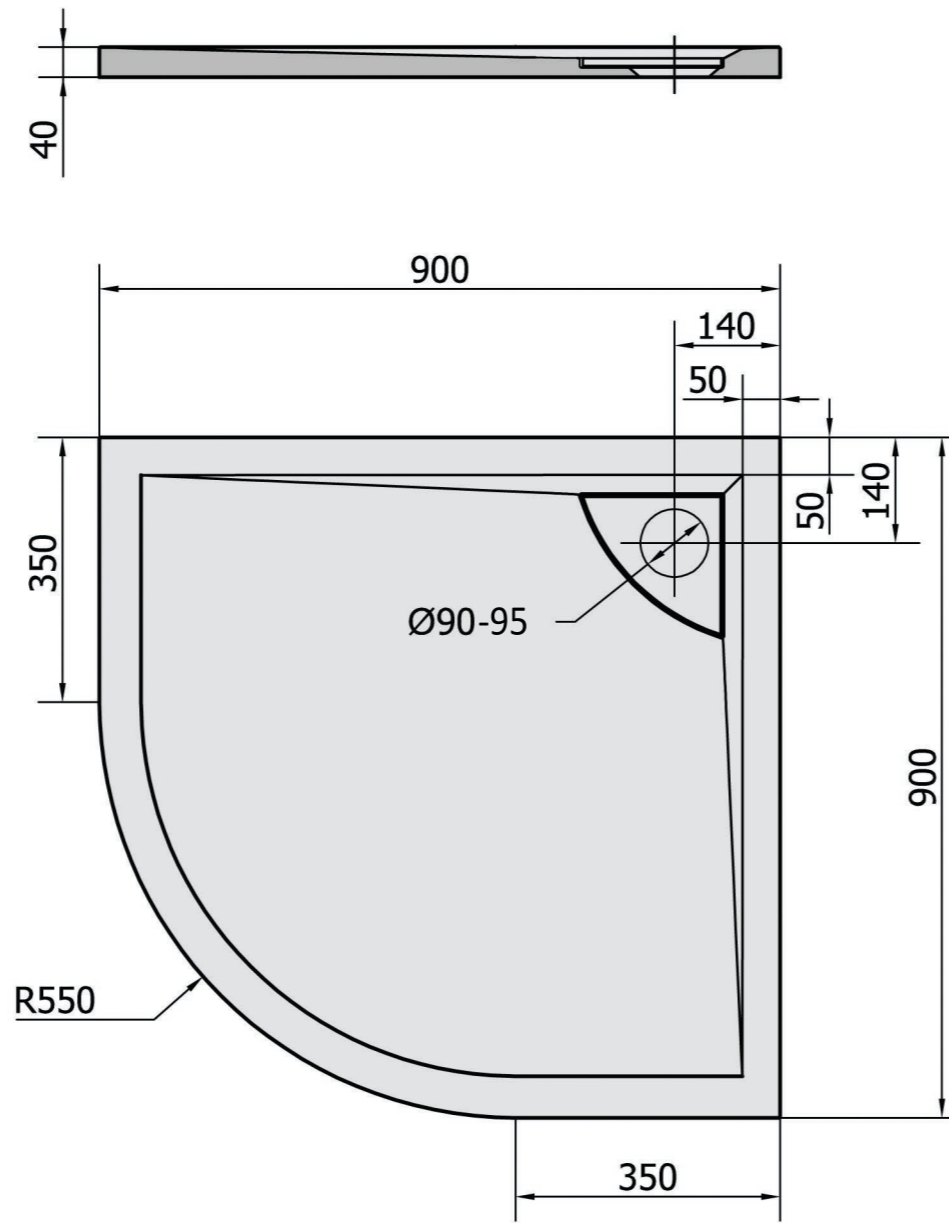

Lussa

71602

Kreslil vs	Kontroloval	Schválil	Datum	Datum	
			CAST MARBLE		
Lussa90x90R55			Vydání	1	1 / 1